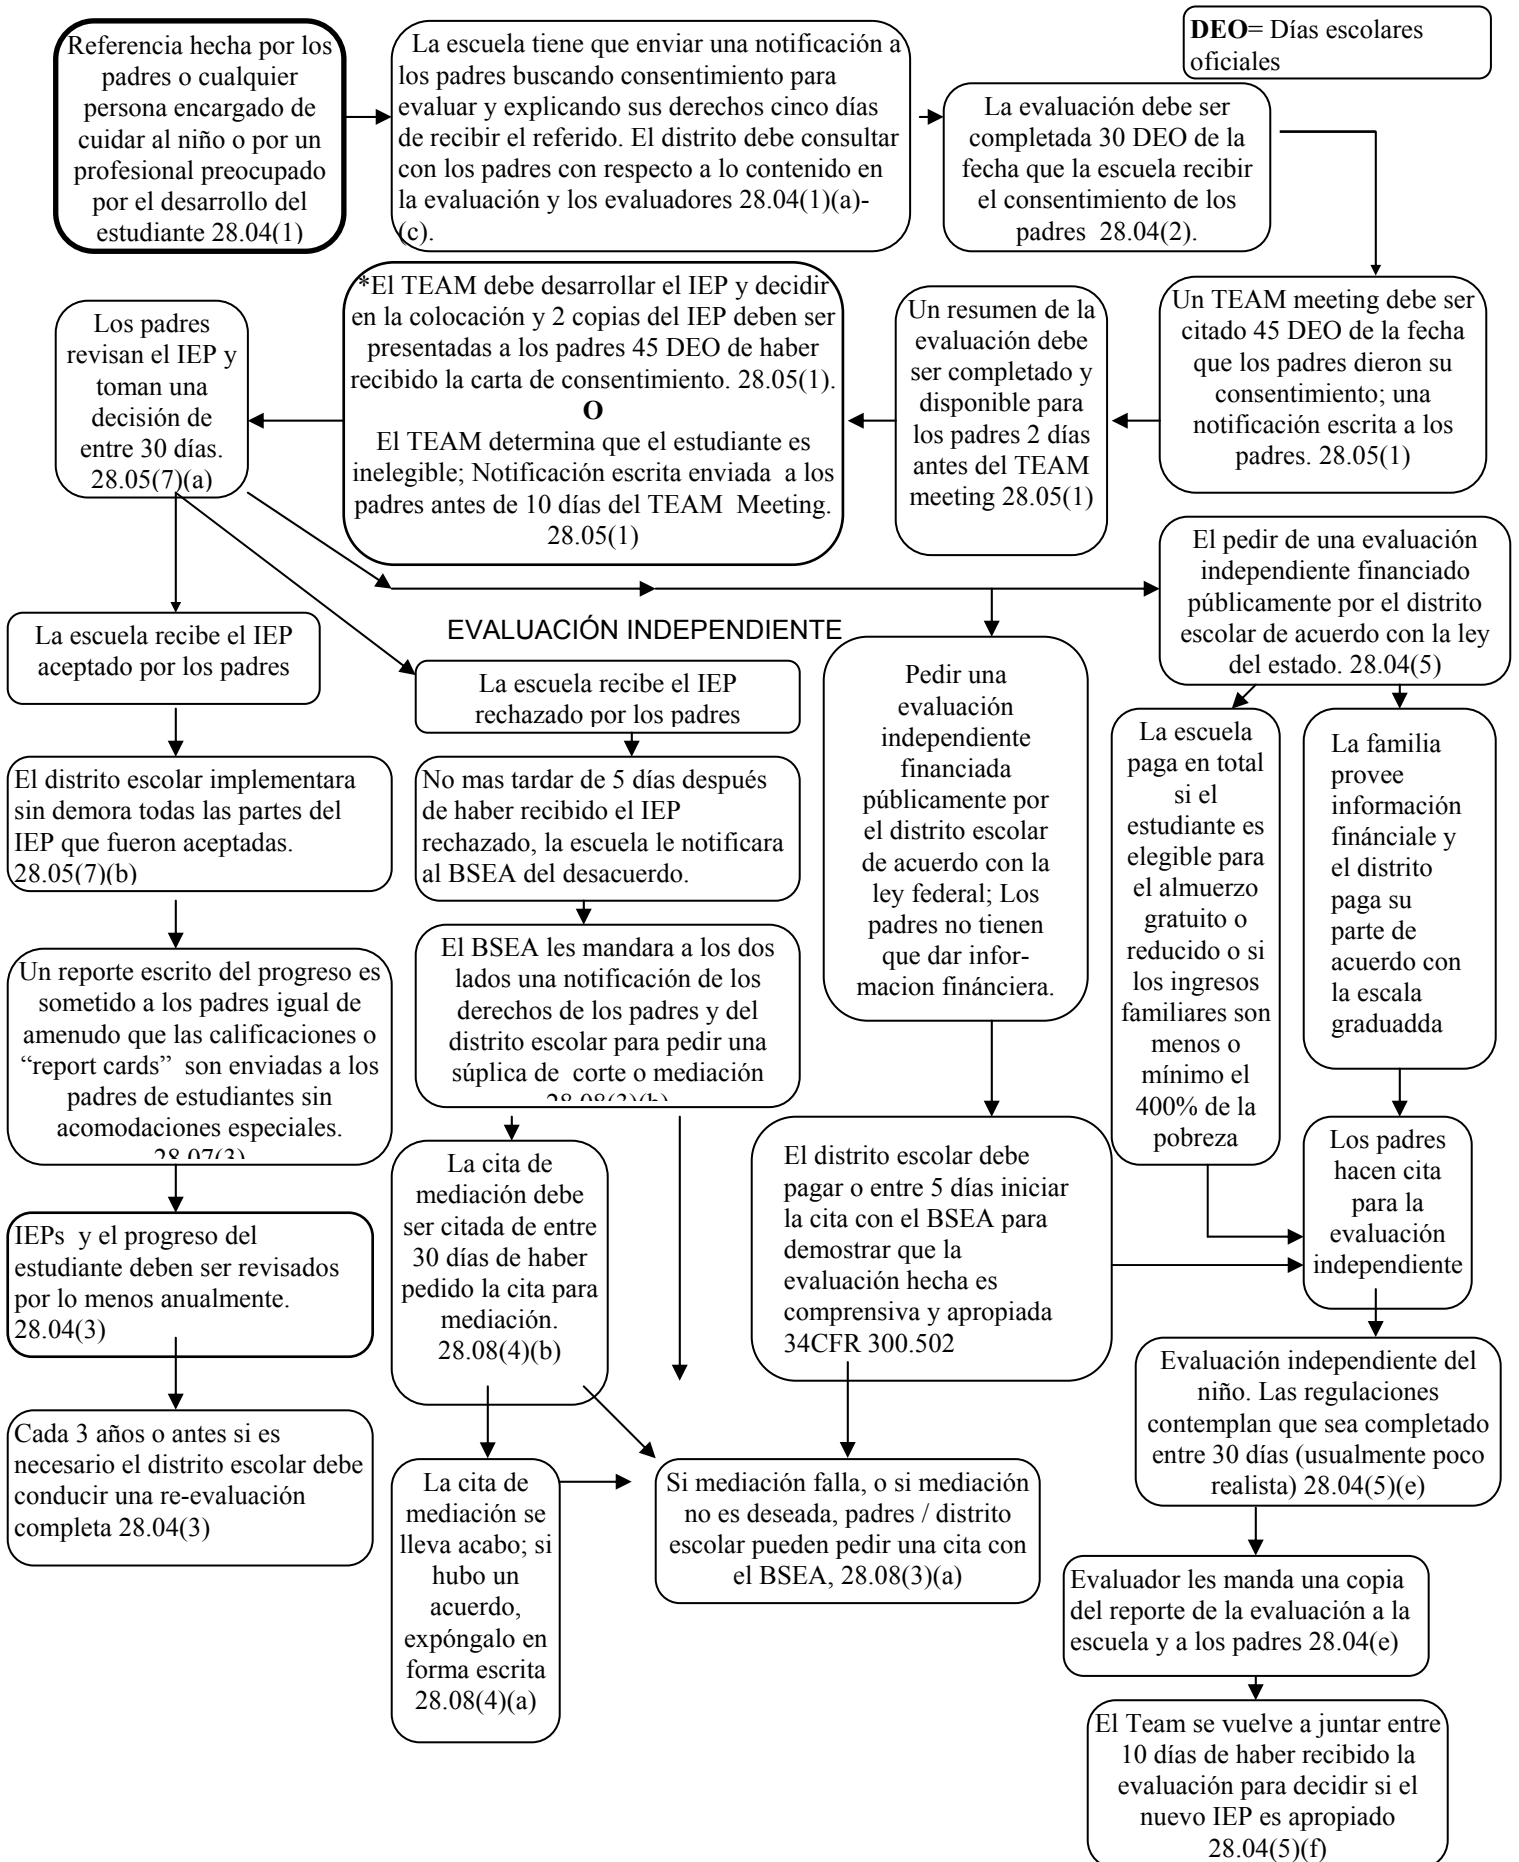

EL PROCESO DE EDUCACIÓN ESPECIAL

(A menos que sea indicado, las citas están a las regulaciones del estado, 603 CMR 28.00 et. seq.)

DEO= Días escolares oficiales